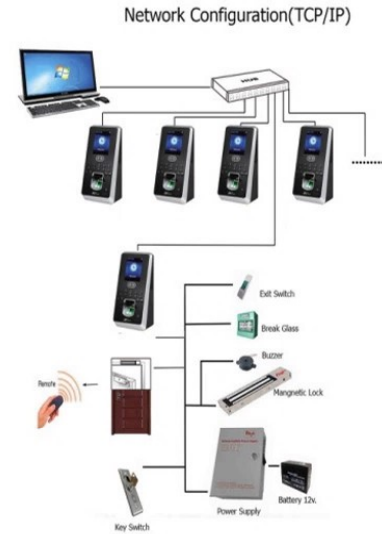

FACE SCAN Bio 800

เครื่องสแกนใบหน้า
บันทึกเวลาทำงาน
ควบคุมเปิด-ปิดประตู

400 ใบหน้า 1,000 ลายนิ้วมือ

Access Control
Wiegand in-out
50 Time Zone

Optional : ID/Mifare Card

คุณสมบัติ Bio-800

- ตัวเครื่องทำงานระบบ Standalone จอสี 2.8 นิ้ว
- ใช้งานได้ 400 ใบหน้า และ 1,000 ลายนิ้วมือ
- บันทึกการเข้า-ออกได้ 100,000 รายการ
- ตรวจจับลายนิ้วมือเป็นระยะอัตโนมัติ เพื่อรักษาความปลอดภัย
- มีความสามารถในการบันทึกใบหน้าได้เร็ว 1 วินาที
- มีเสียงเตือนรับเป็นภาษาไทย/อังกฤษ
- ใช้งานร่วมกับระบบเปิด-ปิดประตู สามารถทำงานร่วมกับเข้า-ออกได้ 50 ช่วงเวลา
- ตัวเครื่องมีกล่องรับคลื่นพาสซีฟ มีความสามารถในการบันทึกใบหน้าได้แบบอัตโนมัติ
- สามารถต่อกับชุด Electronic Lock ได้ทุกชนิด
- รองรับระบบ Wiegand In-Out
- รองรับการใช้งานต่อแบบ USB Flash Drive V.2.0 หรือ TCP/IP, RS485 232

พร้อมโปรแกรม ZKTime Attendance

- พร้อมโปรแกรม ZK Time Attendance
- โปรแกรมสามารถติดตั้งลงคอมพิวเตอร์ได้ไม่จำกัดจำนวนเครื่องที่ทำงานร่วมกับระบบนี้
- สามารถเชื่อมต่อกับโปรแกรม Payroll ได้ในรูปแบบ Text File
- โปรแกรมรองรับ ระบบปฏิบัติการ Windows 2000 XP หรือดีกว่า
- โปรแกรมรองรับฐานข้อมูล แบบ Access ได้
- โปรแกรมสามารถกำหนด จุดบันทึกเวลาทำงาน และเวลาทำงาน ตามเหตุการณ์งาน ของแต่ละคนที่แตกต่างกันได้ แบบไม่จำกัด
- โปรแกรมสามารถทำงานขาด ลา มาสาย แล้วคำนวณปริมาณงานเป็นรายบุคคล แยก ฟังก์ชันรายงานเป็น รายวัน รายเดือน รายปี ได้

Face Scan BIO-800

Access Control & ZK Time

Features

- 2.8-inch color display with graphical UI for easy operation
- Effectively prevent duplicated face registration
- Multiple Verification Modes: Multi-verification methods (card is optional) providing user various choices
- Full Access Control Features: Anti-passback, access control interface for 3rd party electric lock, door sensor, exit button, alarm and doorbell
- Good Performance in Dark Environment, Infrared optical system enables machine to work well at night
- Built-in auxiliary input with enhanced flexibility to link with wired detector or emergency switch